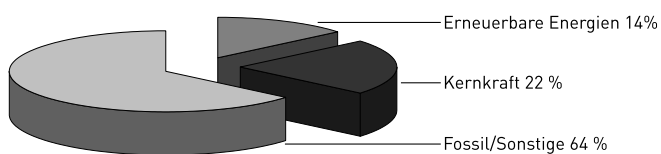

Stromkennzeichnung für LandEnergie - Landwirtschafts-, Haushalts-, Gewerbe- und Nachtspeicherheizungskunden

Information nach § 42 Energiewirtschaftsgesetz

Im LandEnergie-Strompreis ist ein Entgelt für die Nutzung der bundesweiten Stromnetze in Höhe von durchschnittlich (netto) 5,8 Cent je Kilowattstunde für Anlagen im Niederspannungsnetz enthalten. Der Strom wird aus den folgenden Energiequellen erzeugt:

LandEnergie 2008

Deutschland 2007

Gegenübergestellt ist der „Mix“ aus unterschiedlich erzeugtem Strom im gesamten deutschen Stromnetz. So wird ein Vergleich mit der Gesamtheit aller Versorger ermöglicht.